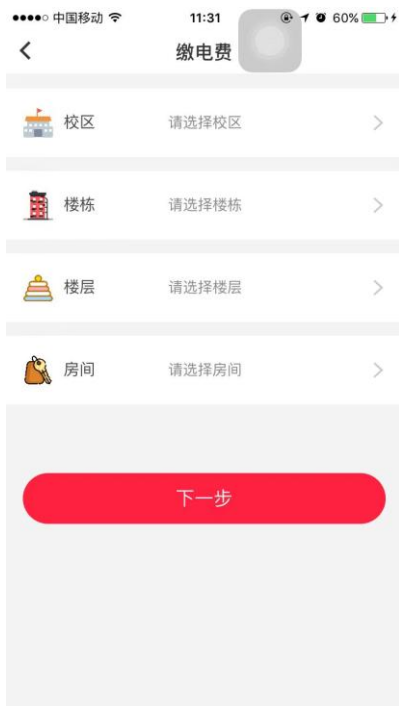

卡绑定

跳过

姓名 请输入姓名

身份证 请输入身份证

提交

温馨提示:

校园卡原始交易密码统一由学校设定，一般默认为一卡通账号、学工号或身份证号后六位，字母用0代替，或者统一固定密码，如不清楚可去学校一卡通中心核实交易密码。

3、绑卡成功，就可以享受电子校园卡，以及各种智慧校园应用带来的便利了（具体实际应用根据学校需求配置上线）。

(电子校园卡)

(缴费大厅)

(智慧报修)

(用车预约)

(场馆预约)

(缴电费)

(票务出行)

(缴网费)

4、更多精彩内容快来下载易校园体验使用吧。