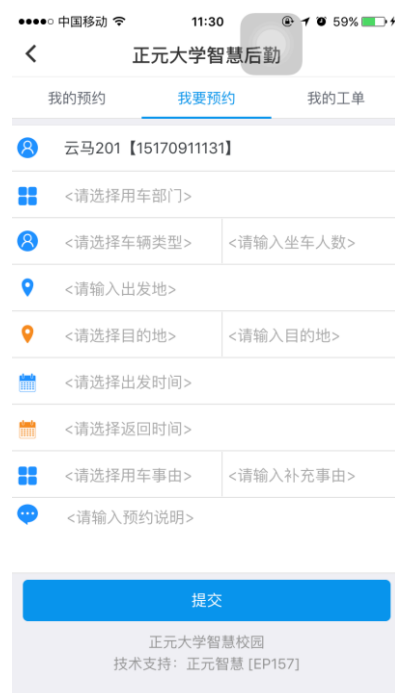

卡绑定

跳过

姓名 请输入姓名

身份证 请输入身份证

提交

温馨提示:

校园卡原始交易密码统一由学校设定，一般默认为一卡通账号、学工号或身份证号后六位，字母用0代替，或者统一固定密码，如不清楚可去学校一卡通中心核实交易密码。

3、绑卡成功，就可以享受电子校园卡，以及各种智慧校园应用带来的便利了（具体实际应用根据学校需求配置上线）。

(电子校园卡)

(缴费大厅)

(智慧报修)

(用车预约)

(场馆预约)

(缴电费)

(票务出行)

(缴网费)